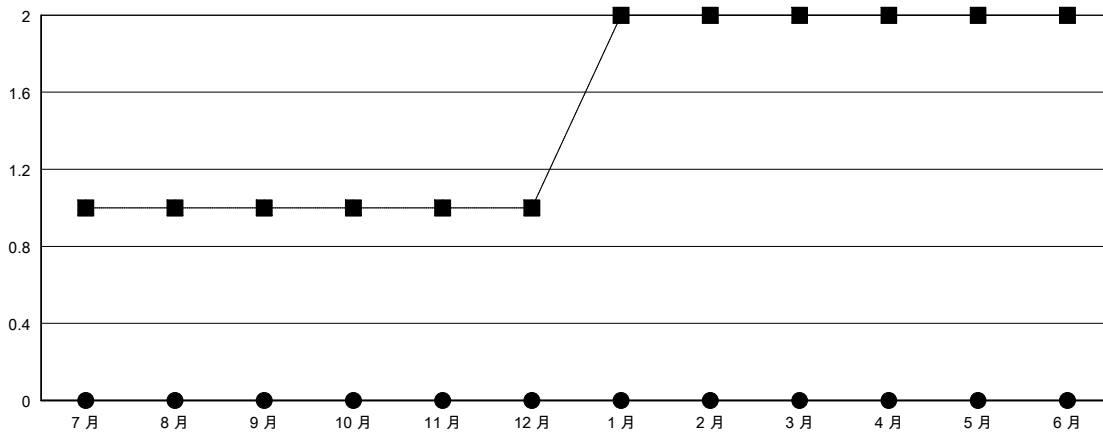

# MONTHLY MEMBERSHIP PROGRESS REPORT

District 300A1

Results as of: 09/30/2017

GMT: PEI-JEN CHEN

地點 REP OF CHINA

GMT憲章區

分會			
成果 2017-2018			
季	新分會目標	新會	會員流失的分會
7月/8月/9月	1	0	0
10月/11月/12月	0	0	0
1月/2月/3月	1	0	0
4月/5月/6月	0	0	0

位會員@每位須繳			
成果 2017-2018			
季	會員淨增長目標	實際會員增長數	實際退會會員 (包括轉會)
7月/8月/9月	65	247	133
10月/11月/12月	110	0	0
1月/2月/3月	55	0	0
4月/5月/6月	10	0	0

目標與實際新會累積

目標和實際會員累積

已取消的分會: 0

47 CLUBS OF 80 增添1位或以上的新會員

性別分佈

男 1,526 (59.49%)  
 女 1,039 (40.51%)  
 年度女性會員百分比目標: 35%