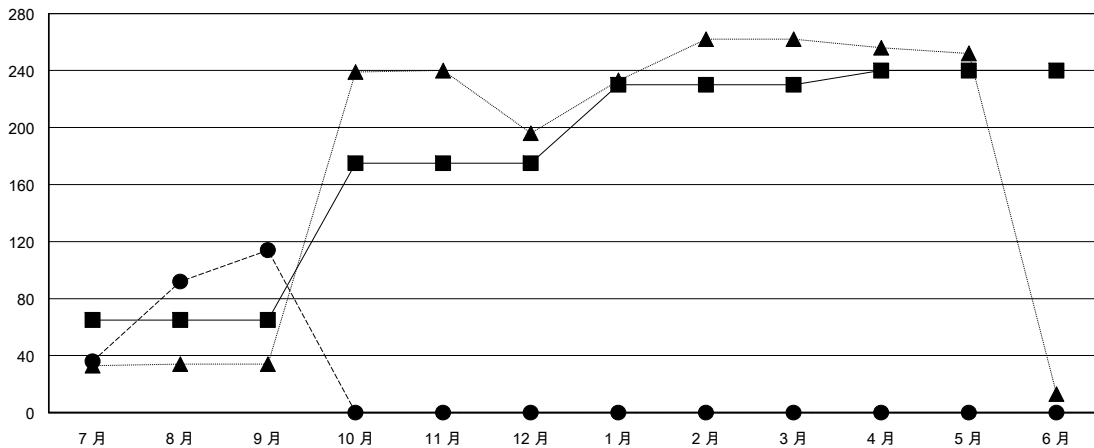

# MONTHLY MEMBERSHIP PROGRESS REPORT

District 300A1

Results as of: 09/30/2017

GMT: PEI-JEN CHEN

地點 REP OF CHINA

GMT憲章區

分會			
成果 2017-2018			
季	新分會目標	新會	會員流失的分會
7月/8月/9月	1	0	0
10月/11月/12月	0	0	0
1月/2月/3月	1	0	0
4月/5月/6月	0	0	0

位會員@每位須繳			
成果 2017-2018			
季	會員淨增長目標	實際會員增長數	實際退會會員 (包括轉會)
7月/8月/9月	65	247	133
10月/11月/12月	110	0	0
1月/2月/3月	55	0	0
4月/5月/6月	10	0	0

目標與實際新會累積

目標和實際會員累積

已取消的分會: 0

47 CLUBS OF 80 增添1位或以上的新會員

性別分佈

男 1,526 (59.49%)  
 女 1,039 (40.51%)  
 年度女性會員百分比目標: 35%